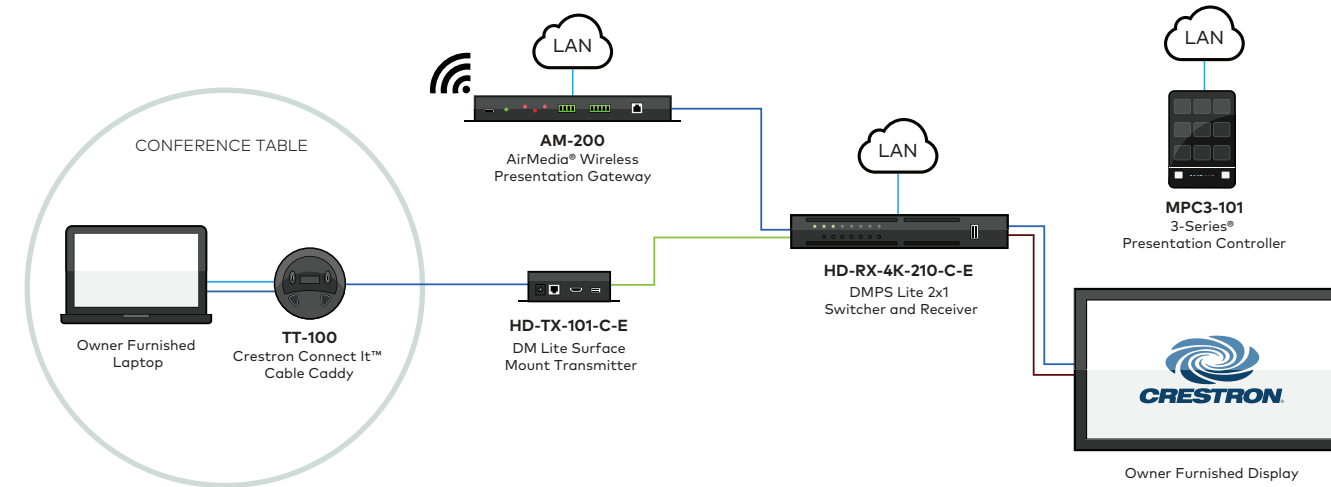

BOM EXAMPLE

QNTY	PRODUCT NAME
1	MPC3-101
1	AM-200
1	HD-RX-4K-210-C-E
1	HD-TX-101-C-E
2	TT-100

Key: ● Cat5/6 ● HDMI® Cables ● DM Lite™ Cables ● RS-232