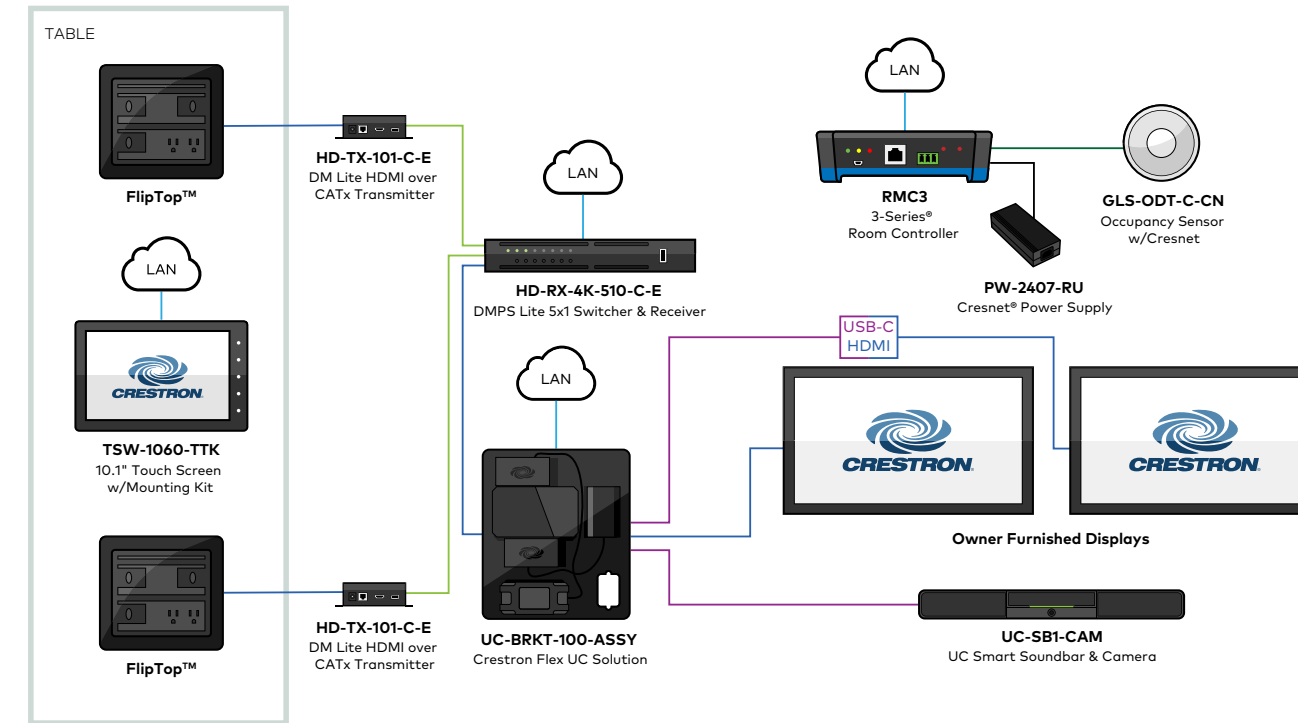

BOM EXAMPLE

QNTY	PRODUCT NAME
2	HD-TX-101-C-E
1	RMC3
1	GLS-ODT-C-CN
1	HD-RX-4K-510-C-E
2	FlipTop™
1	PW-2407-RU
KIT	UC-B160-T
	UC-SB1-CAM
	TSW-1060
	TSW-1060-TTK
	UC-BRKT-100-ASSY

Key: ● Cat5/6 ● HDMI® Cables ● DM Lite™ Cables ● USB ● Cresnet® Cables ● Power