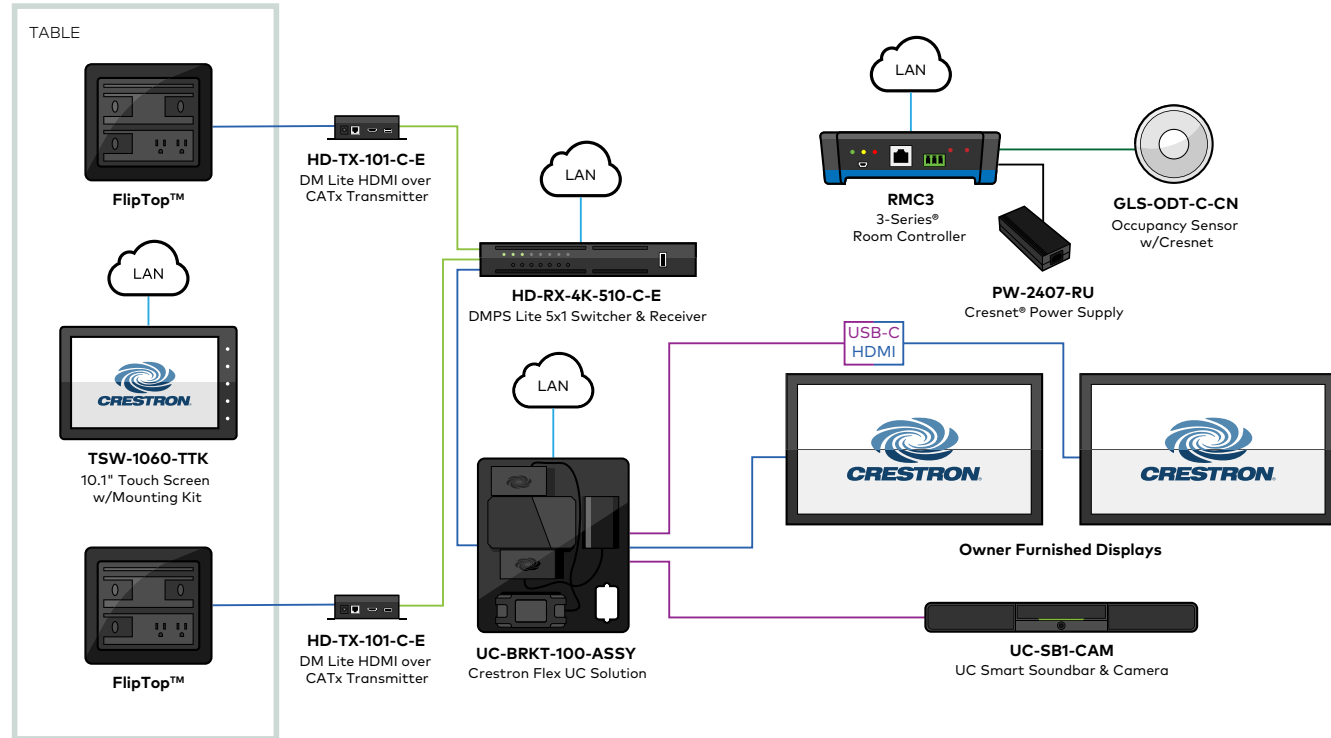

BOM EXAMPLE

QNTY	PRODUCT NAME
2	HD-TX-101-C-E
1	RMC3
1	GLS-ODT-C-CN
1	HD-RX-4K-510-C-E
2	FlipTop
1	PW-2407-RU
KIT	UC-B160-T
	UC-SB1-CAM
	TSW-1060
	TSW-1060-TTK
	UC-BRKT-100-ASSY

Key: ● Cat5/6 ● HDMI® Cables ● DM Lite™ Cables ● USB ● Cresnet® Cables ● Power