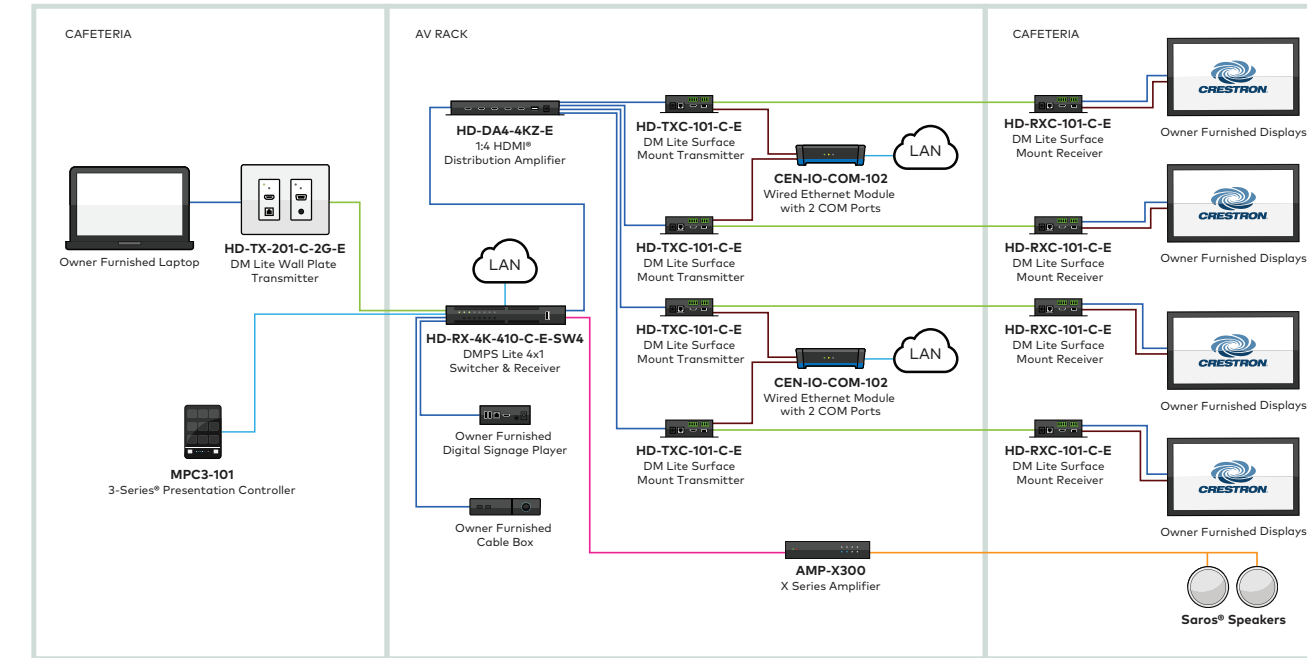

BOM EXAMPLE

QNTY	PRODUCT NAME
1	AMP-X300
2	CEN-IO-COM-102
1	HD-DA4-4KZ-E
4	HD-RXC-101-C-E
4	HD-TXC-101-C-E
1	HD-RX-4K-410-C-E-SW4
1	HD-TX-201-C-2G-E
1	MPC3-101
8	SAROS-ICI6T-B-T-EACH

Key: ● Cat5/6 ● HDMI® Cables ● DM Lite™ Cables ● Speaker ● Audio ● RS-232